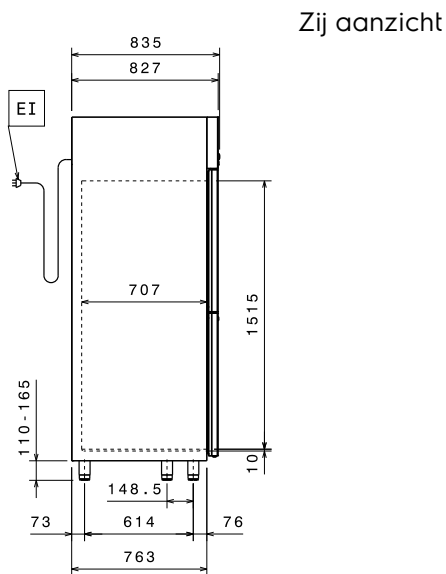

EI = Elektrische aansluiting