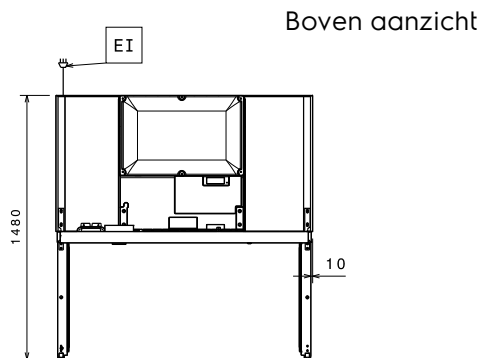

Meegeleverde Accessoires

- 6 van Rilsan rooster GN 2/1, grijs, met 2 geleiders PNC 881020

Optionele Accessoires

- Set van 2 RVS geleiders voor ecostore marine koel-vriestkasten PNC 880242 ☐
- Set van 8 pvc inzetten, GN 1/1 voor vis PNC 880243 ☐
- Spacer voor 670 en 1430 liter koelkasten PNC 880248 ☐
- Kit voor geïntegreerde Haccp connection voor digitale koelkasten (IR33) PNC 880252 ☐
- 6 ZWENKWIELEN (2 MET REM) DIAM 50MM PNC 880340 ☐
- Plastic container GN 1/1 met valse bodem PNC 880705 ☐
- Rilsan rooster GN 2/1, grijs PNC 881004 ☐
- Roestvrijstalen rooster, AISI 304, GN 2/1 PNC 881016 ☐
- Roestvrijstalen rooster, AISI 304, GN 2/1, met 2 geleiders PNC 881018 ☐
- Vleesrail voor koelkasten 670/1430 liter PNC 881019 ☐
- Rilsan rooster GN 2/1, grijs, met 2 geleiders PNC 881020 ☐
- Voetpedaal voor koelkast 1430 liter PNC 881033 ☐
- PVC inzet met deksel, GN 2/1, met 2 geleiders PNC 881039 ☐
- Geperforeerde legger, GN 2/1 PNC 881042 ☐
- Rilsan draadmand, GN 1/1-150mm PNC 881043 ☐
- 3 centrale rilsan roosters voor koelkasten 1430 liter PNC 881044 ☐
- Rilsan mand, grijs, GN 2/1-150mm, met 2 geleiders PNC 881047 ☐

Elektrisch

Voltage:	220-240 V/1 ph/50 Hz
727284 (REX144HR)	
Aangesloten vermogen:	0.33 kW

Algemene Gegevens:

Capaciteit bruto:	1430 lt
Capaciteit netto:	993 lt
Deur scharnieren:	2 Links en 2 Rechts
Afmetingen, extern, breedte:	1441 mm
Afmetingen, extern, diepte:	835 mm
Afmetingen, extern, hoogte:	2050 mm
Binnenafmeting, breedte:	1291 mm
Binnenafmetingen, diepte:	707 mm
Binnenafmetingen, hoogte:	1515 mm
Extern materiaal type:	Roestvrijstaal AISI 304
Intern materiaal type:	Roestvrijstaal AISI 304
Aantal bevestigingspunten en afstand:	0; 0 mm

Overige koeling gegevens:

Controle type:	Digitaal
Compressor ver:mogen	1/3 hp

Productinformatie (in overeenstemming met EU Wetgeving 2015/1094)

Modeltype:	Verticaal koelen

[NOT TRANSLATED]

Energie klasse	F
Jaarlijks en dagelijks energieverbruik (in overeenstemming met EU Wet)	1930kWh/jaar - 5kWh/24h
Werking condities	Zware belasting (5)
EEl index lin overeenstemming met EU regelgeving 2015/1094)	86,14