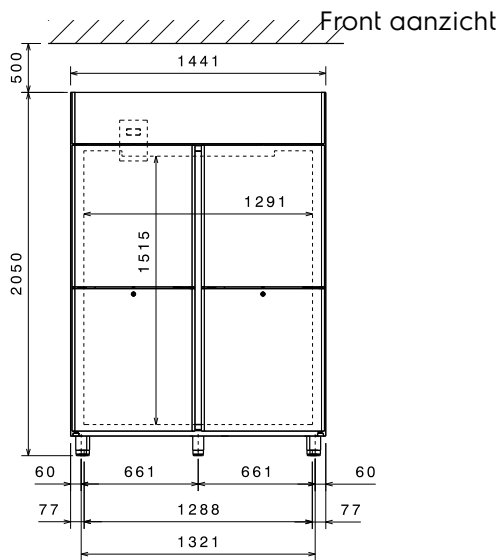

EI = Elektrische aansluiting