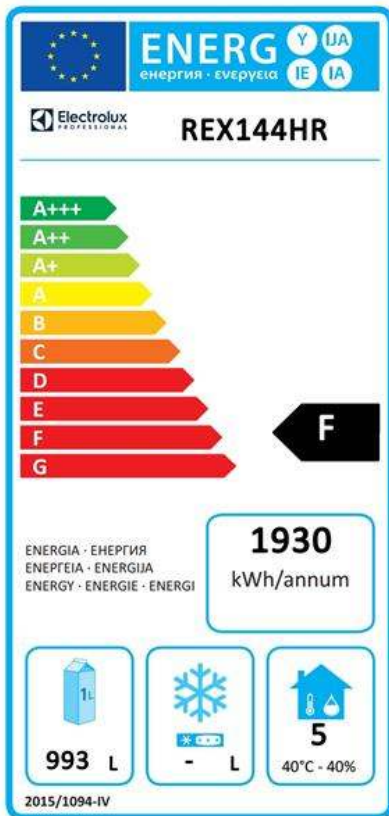

Elektrisch

Voltage:	220-240 V/1 ph/50 Hz
727284 (REX144HR)	
Aangesloten vermogen:	0.33 kW

Algemene Gegevens:

Capaciteit bruto:	1430 lt
Capaciteit netto:	993 lt
Deur scharnieren:	2 Links en 2 Rechts
Afmetingen, extern, breedte:	1441 mm
Afmetingen, extern, diepte:	835 mm
Afmetingen, extern, hoogte:	2050 mm
Binnenafmeting, breedte:	1291 mm
Binnenafmetingen, diepte:	707 mm
Binnenafmetingen, hoogte:	1515 mm
Extern materiaal type:	Roestvrijstaal AISI 304
Intern materiaal type:	Roestvrijstaal AISI 304
Aantal bevestigingspunten en afstand:	0; 0 mm

[NOT TRANSLATED]

Energie klasse	F
Jaarlijks en dagelijks energieverbruik (in overeenstemming met EU Wet)	1930kWh/jaar - 5kWh/24h
Werking condities	Zware belasting (5)
EEl index lin overeenstemming met EU regelgeving 2015/1094)	86,14

Electrolux
PROFESSIONAL

Ecostore
Koelkast met halve deuren
1430I, -2/+10°C

Geluidsniveau: 54 dBA
Koelmiddel: R134a
GWP index: 1430

Ecostore
Koelkast met halve deuren 1430I, -2/+10°C
Het bedrijf behoudt het recht de producten te wijzigen.

2023.04.29

EU energie labels vanaf 1 Juli 2016

Het schema van Europese energie labels voor professionele koelkasten en vrieskasten is gebaseerd op de instelling vereisten van de Minimum Energy Performance standaard voor commerciële koelkasten die verkocht worden binnen de EU. Deze vereisten zijn opgesteld voor het bevorderen van energie besparing en een milieuvriendelijke benadering voor professioneel gebruik. Het schema van Europese energie labels is van toepassing voor alle fabrikanten en importeurs die producten promoten en verkopen binnen de EU en deze zijn verplicht voor Europa.